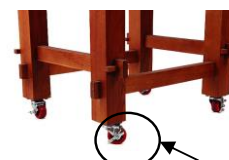

* キャスターは、移動がスムーズなストッパー付です。

* 四本足台とやぐら台のみ、取り付けが可能です。

太鼓消音パット
(特殊加工済)

キャスター 取付代

太鼓口径寸法	商品記号	価格	太鼓口径寸法	商品記号	価格
1.0尺~1.3尺	PAT. P	20,000	1.0尺~1.3尺	DKY1	26,000
1.4尺~1.5尺	PAT. P	22,000	1.4尺~1.5尺	DKY2	26,000
1.6尺~1.7尺	PAT. P	24,000	1.6尺~1.7尺	DKY3	26,000
1.8尺~1.9尺	PAT. P	26,000	1.8尺~1.9尺	DKY4	26,000
2.0尺~2.5尺	PAT. P	34,000	2.0尺~2.5尺	DKY5	26,000